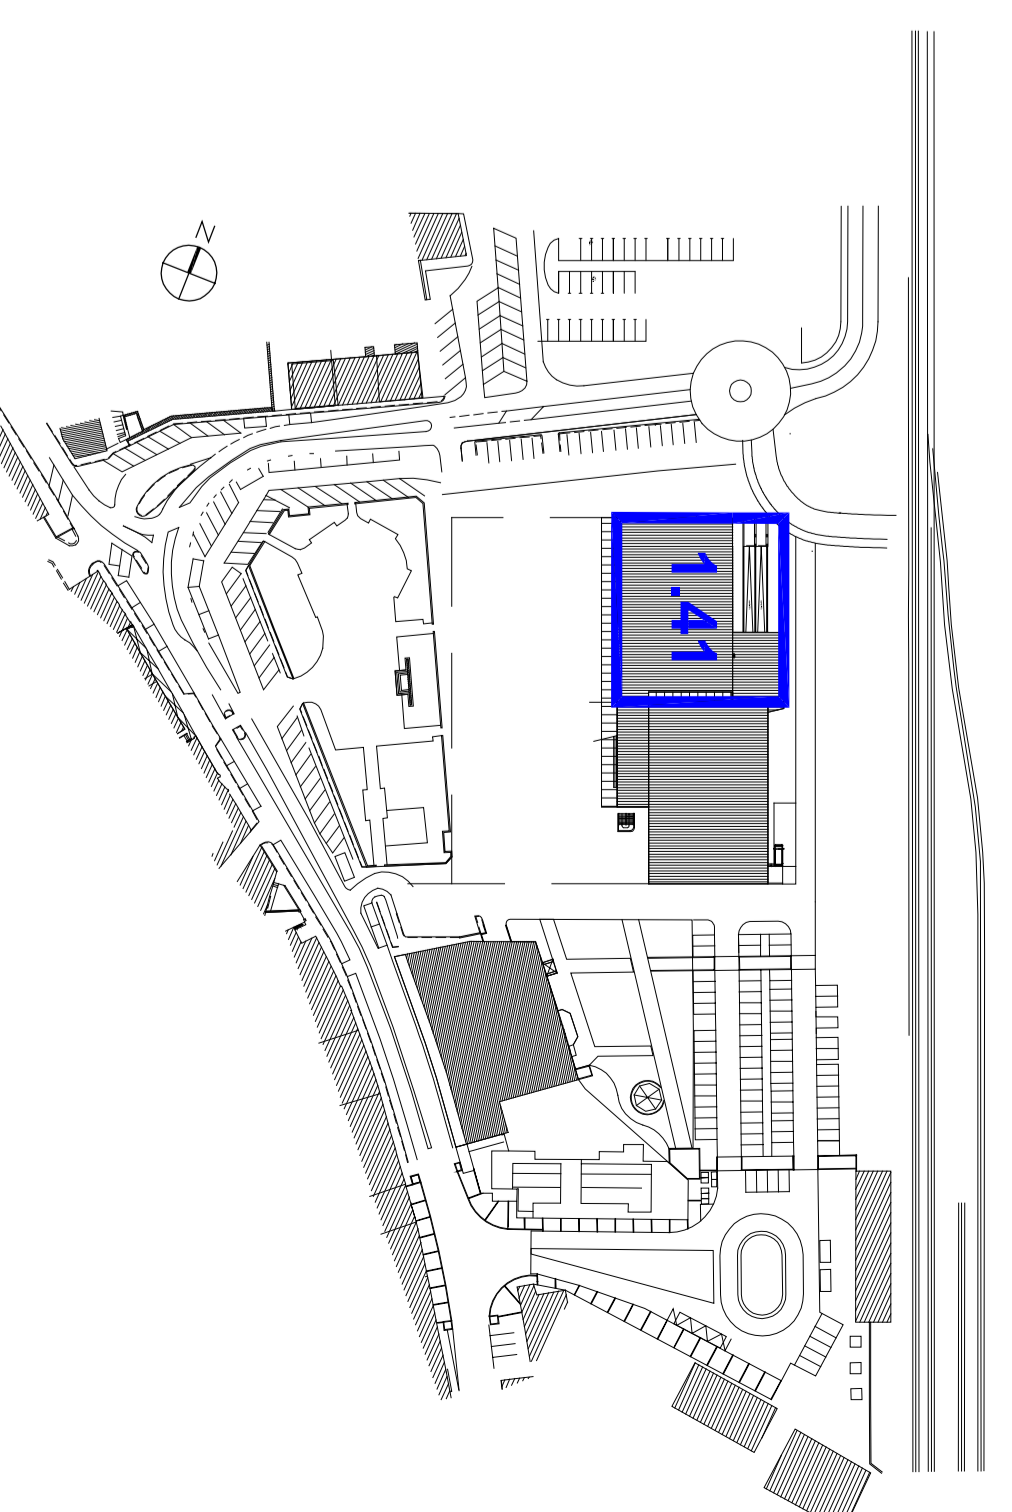

PLAN 1.42

PLAN 1.42

PLAN 1.42

CHARBANNE
 & partenaires
 ARCHITECTES

MAIRIE EUROPADEE
 HOTEL DE VILLE
 78 000 RUMILLY
 FRANCE

ARCHITECTE
PLAN DE R+2 MÉDIATHÈQUE
 DCE
 1.41
 Octobre 2007

PROJET Ville de Rumilly Bureaux de la Mairie 78 000 RUMILLY FRANCE 11/10/2006	CLIENT Ville de Rumilly Hôtel de Ville 78 000 RUMILLY FRANCE 11/10/2006
PROJET Ville de Rumilly Bureaux de la Mairie 78 000 RUMILLY FRANCE 11/10/2006	CLIENT Ville de Rumilly Hôtel de Ville 78 000 RUMILLY FRANCE 11/10/2006
PROJET Ville de Rumilly Bureaux de la Mairie 78 000 RUMILLY FRANCE 11/10/2006	CLIENT Ville de Rumilly Hôtel de Ville 78 000 RUMILLY FRANCE 11/10/2006